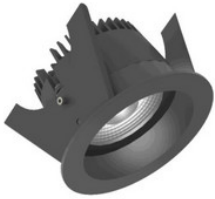

805A03BL4L02

Fluxe 75 LV - Runde Einbauleuchten starr schwarz 14W 60° 2700K CRI97 847-805A03BL...