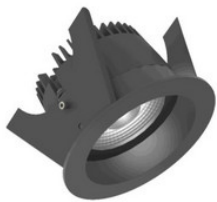

806A03BL4X02

Fluxe 75 LV-TW - BLE Runde Einbauleuchten starr schwarz 11W 60° 2700-6500K CRI80 ...