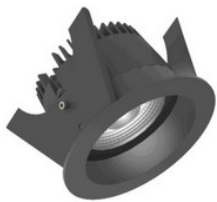

805G03BL4B02

Fluxe 75 LV - DALI Runde Einbauleuchten starr schwarz 14W 24° 4000K CRI97
847-805...