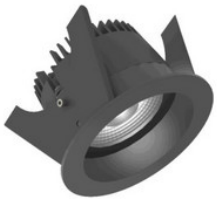

805B03BL4T02

Fluxe 75 LV - 1-10V Runde Einbauleuchten starr schwarz 14W 24° 3000K CRI97 847-80...