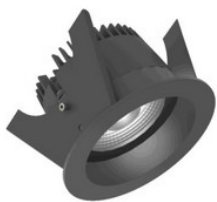

805B03BL4C02

Fluxe 75 LV - BLE Runde Einbauleuchten starr schwarz 14W 24° 3000K CRI97 847-805B...