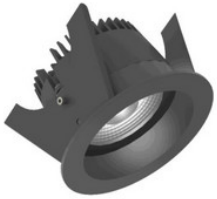

805G03BL4E02

Fluxe 75 LV - DALI Runde Einbauleuchten starr schwarz 14W 60° 4000K CRI97
847-805...