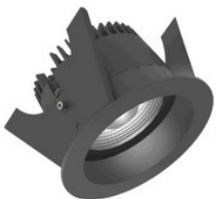

805B03BL4H02

Fluxe 75 LV - DALI Runde Einbauleuchten starr schwarz 14W 80° 3000K CRI97
847-805...