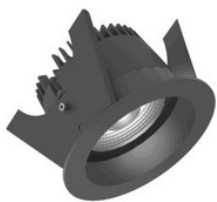

805A03BL4C02

Fluxe 75 LV - BLE Runde Einbauleuchten starr schwarz 14W 24° 2700K CRI97 847-805A...