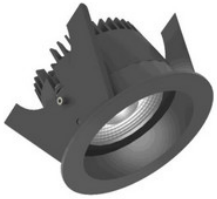

805B03BL4E02

Fluxe 75 LV - DALI Runde Einbauleuchten starr schwarz 14W 60° 3000K CRI97
847-805...