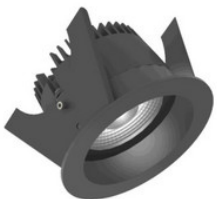

805B03BL4U02

Fluxe 75 LV - 1-10V Runde Einbauleuchten starr schwarz 14W 60° 3000K CRI97 847-80...