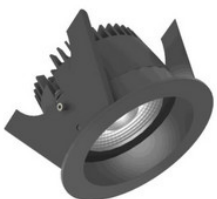

805B03BL4J02

Fluxe 75 LV - BLE Runde Einbauleuchten starr schwarz 14W 80° 3000K CRI97
847-805B...