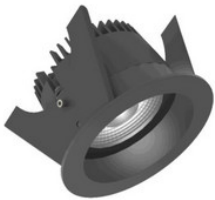

805E03BL4F02

Fluxe 75 LV - BLE Runde Einbauleuchten starr schwarz 14W 60° 1800-3000K
CRI97 847...