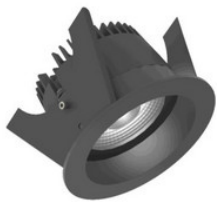

805E03BL4B02

Fluxe 75 LV - DALI Runde Einbauleuchten starr schwarz 14W 24° 1800-3000K CRI97 84...