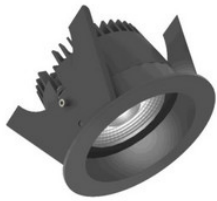

806A03BL4W02

Fluxe 75 LV-TW - DALI Runde Einbauleuchten starr schwarz 11W 60° 2700-6500K CRI80...