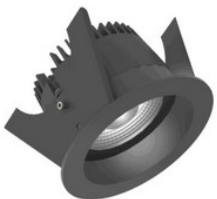

805G03BL4U02

Fluxe 75 LV - 1-10V Runde Einbauleuchten starr schwarz 14W 60° 4000K CRI97 847-80...