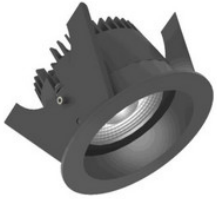

805G03BL4F02

Fluxe 75 LV - BLE Runde Einbauleuchten starr schwarz 14W 60° 4000K CRI97
847-805G...