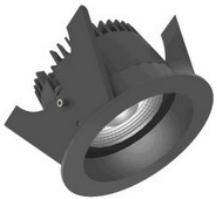

805B03BL4G02

Fluxe 75 LV - Phasenabsch. Runde Einbauleuchten starr schwarz 14W 80°
3000K CRI97...