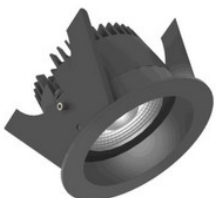

805A03BL4K02

Fluxe 75 LV - Runde Einbauleuchten starr schwarz 14W 24° 2700K CRI97 847-
805A03BL...