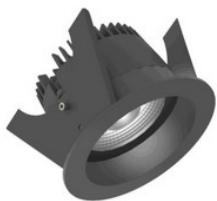

805G03BL4D02

Fluxe 75 LV - Phasenabsch. Runde Einbauleuchten starr schwarz 14W 60°
4000K CRI97...