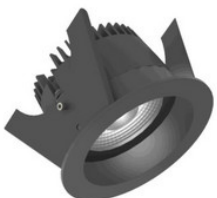

805G03BL4K02

Fluxe 75 LV - Runde Einbauleuchten starr schwarz 14W 24° 4000K CRI97 847-
805G03BL...