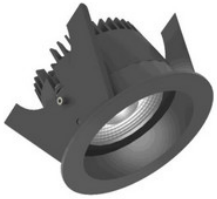

805B03BL4L02

Fluxe 75 LV - Runde Einbauleuchten starr schwarz 14W 60° 3000K CRI97 847-805B03BL...