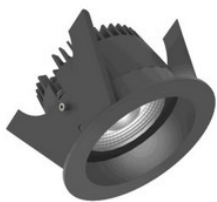

805E03BL4C02

Fluxe 75 LV - BLE Runde Einbauleuchten starr schwarz 14W 24° 1800-3000K CRI97 847...