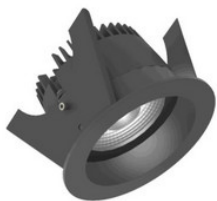

806A03BL4Z02

Fluxe 75 LV-TW - BLE Runde Einbauleuchten starr schwarz 11W 80° 2700-6500K CRI80 ...