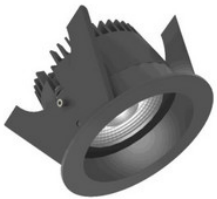

805G03BL4G02

Fluxe 75 LV - Phasenabsch. Runde Einbauleuchten starr schwarz 14W 80°
4000K CRI97...