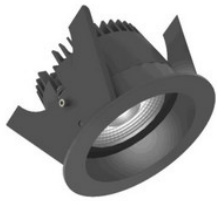

805E03BL4A02

Fluxe 75 LV - Phasenabsch. Runde Einbauleuchten starr schwarz 14W 24° 1800-3000K ...