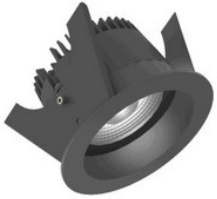

805B03BL4M02

Fluxe 75 LV - Runde Einbauleuchten starr schwarz 14W 80° 3000K CRI97 847-805B03BL...