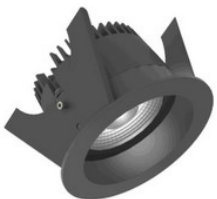

805A03BL4H02

Fluxe 75 LV - DALI Runde Einbauleuchten starr schwarz 14W 80° 2700K CRI97
847-805...