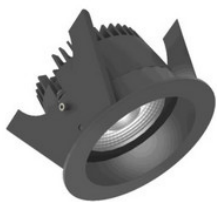

805G03BL4C02

Fluxe 75 LV - BLE Runde Einbauleuchten starr schwarz 14W 24° 4000K CRI97
847-805G...