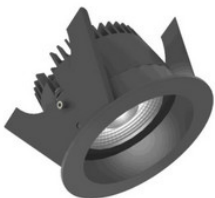

805E03BL4G02

Fluxe 75 LV - Phasenabsch. Runde Einbauleuchten starr schwarz 14W 80° 1800-
3000K ...