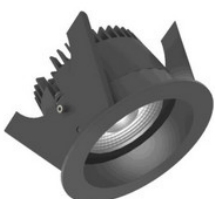

805E03BL4J02

Fluxe 75 LV - BLE Runde Einbauleuchten starr schwarz 14W 80° 1800-3000K
CRI97 847...