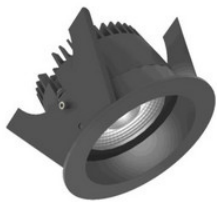

805A03BL4B02

Fluxe 75 LV - DALI Runde Einbauleuchten starr schwarz 14W 24° 2700K CRI97 847-805...