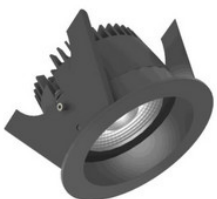

805B03BL4V02

Fluxe 75 LV - 1-10V Runde Einbauleuchten starr schwarz 14W 80° 3000K CRI97 847-80...