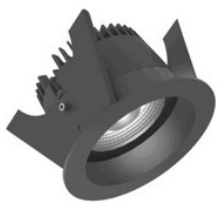

806A03BL4Y02

Fluxe 75 LV-TW - DALI Runde Einbauleuchten starr schwarz 11W 80° 2700-6500K CRI80...