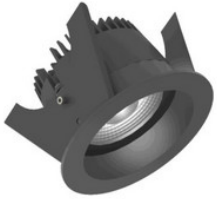

805G03BL4M02

Fluxe 75 LV - Runde Einbauleuchten starr schwarz 14W 80° 4000K CRI97 847-805G03BL...