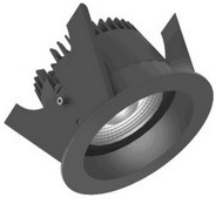

805A03BL4E02

Fluxe 75 LV - DALI Runde Einbauleuchten starr schwarz 14W 60° 2700K CRI97
847-805...