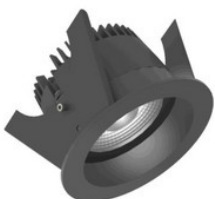

805E03BL4H02

Fluxe 75 LV - DALI Runde Einbauleuchten starr schwarz 14W 80° 1800-3000K
CRI97 84...