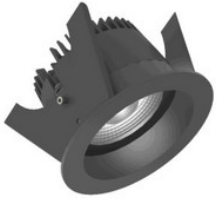

805A03BL4F02

Fluxe 75 LV - BLE Runde Einbauleuchten starr schwarz 14W 60° 2700K CRI97
847-805A...