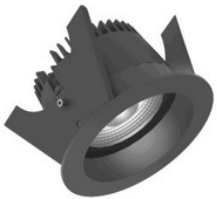

805A03BL4G02

Fluxe 75 LV - Phasenabsch. Runde Einbauleuchten starr schwarz 14W 80°
2700K CRI97...