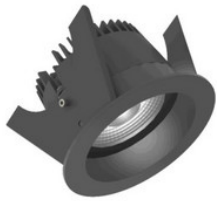

805B03BL4A02

Fluxe 75 LV - Phasenabsch. Runde Einbauleuchten starr schwarz 14W 24° 3000K CRI97...