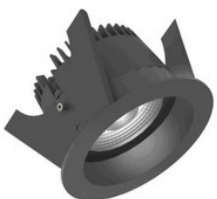

805G03BL4V02

Fluxe 75 LV - 1-10V Runde Einbauleuchten starr schwarz 14W 80° 4000K CRI97 847-80...