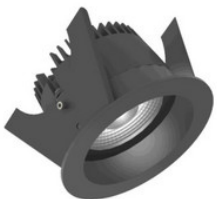

805G03BL4H02

Fluxe 75 LV - DALI Runde Einbauleuchten starr schwarz 14W 80° 4000K CRI97
847-805...