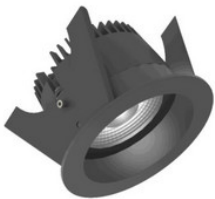

805E03BL4E02

Fluxe 75 LV - DALI Runde Einbauleuchten starr schwarz 14W 60° 1800-3000K
CRI97 84...