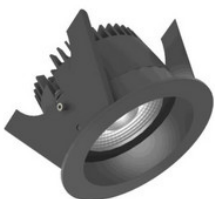

805A03BL4V02

Fluxe 75 LV - 1-10V Runde Einbauleuchten starr schwarz 14W 80° 2700K CRI97 847-80...