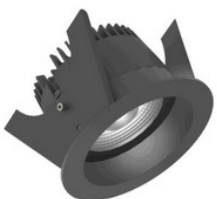

805G03BL4J02

Fluxe 75 LV - BLE Runde Einbauleuchten starr schwarz 14W 80° 4000K CRI97
847-805G...