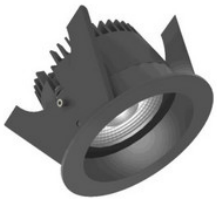

805G03BL4T02

Fluxe 75 LV - 1-10V Runde Einbauleuchten starr schwarz 14W 24° 4000K CRI97 847-80...