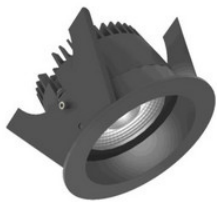

805B03BL4B02

Fluxe 75 LV - DALI Runde Einbauleuchten starr schwarz 14W 24° 3000K CRI97 847-805...