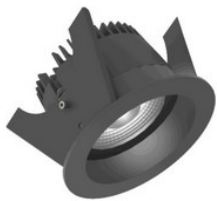

805A03BL4A02

Fluxe 75 LV - Phasenabsch. Runde Einbauleuchten starr schwarz 14W 24° 2700K CRI97...