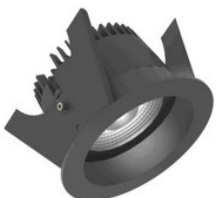

805B03BL4K02

Fluxe 75 LV - Runde Einbauleuchten starr schwarz 14W 24° 3000K CRI97 847-
805B03BL...