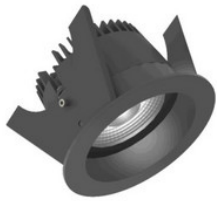

805G03BL4A02

Fluxe 75 LV - Phasenabsch. Runde Einbauleuchten starr schwarz 14W 24°
4000K CRI97...