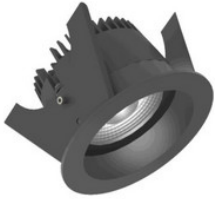

805A03BL4M02

Fluxe 75 LV - Runde Einbauleuchten starr schwarz 14W 80° 2700K CRI97 847-805A03BL...