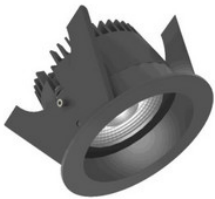

805A03BL4T02

Fluxe 75 LV - 1-10V Runde Einbauleuchten starr schwarz 14W 24° 2700K CRI97 847-80...