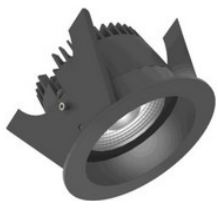

805E03BL4D02

Fluxe 75 LV - Phasenabsch. Runde Einbauleuchten starr schwarz 14W 60° 1800-3000K ...