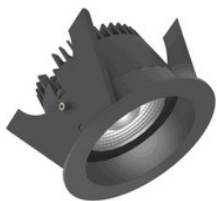

805A03BL4D02

Fluxe 75 LV - Phasenabsch. Runde Einbauleuchten starr schwarz 14W 60° 2700K CRI97...