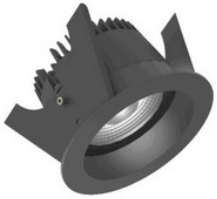

805G03BL4L02

Fluxe 75 LV - Runde Einbauleuchten starr schwarz 14W 60° 4000K CRI97 847-805G03BL...