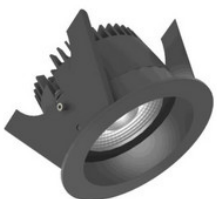

805A03BL4J02

Fluxe 75 LV - BLE Runde Einbauleuchten starr schwarz 14W 80° 2700K CRI97
847-805A...