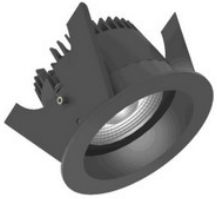

805B03BL4F02

Fluxe 75 LV - BLE Runde Einbauleuchten starr schwarz 14W 60° 3000K CRI97
847-805B...