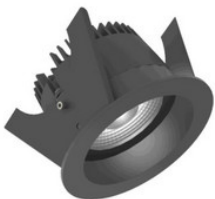

805A03BL4U02

Fluxe 75 LV - 1-10V Runde Einbauleuchten starr schwarz 14W 60° 2700K CRI97 847-80...