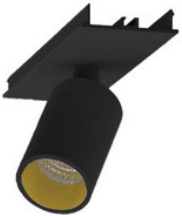

996312033

EASYLINE Spot adj. Reflektor - Designer Leuchten Einheit für Lichtbandsystem
schw...