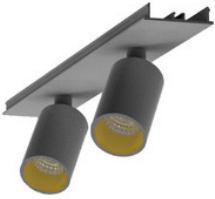

996322032

EASYLINE 2xSpot adj. Reflektor - Designer Leuchten Einheit für Lichtbandsystem si...