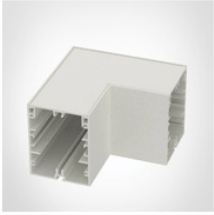

9962131

Eckverbindungsstück microprismatisch, weiss für Easyline Aufbau 9962131